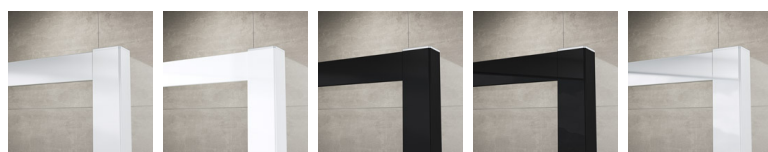

**Pagrindinė informacija**

Modelio asortimentas	TOP-LINE
Modelis	TOP31+TOPF

**Detali informacija**

Durų variantai	TOP31
Galimi standartiniai pločiai	900, 1000, 1200, 1400 mm
Standartinis aukštis	1900 mm
Maximum specialus plotis	1500 mm
Maximum specialus aukštis	1900 mm
Galimi stiklo užpildai	07,22,30,44,49,51
Galimos rėmo apdailos	01,04,06,07,50

**Galimi stiklo užpildai**

07  
Skaidrus

22  
Durlux

30  
Master Carré

44  
Raindrop Cristal

49  
Satin

51  
Matinė juosta

**Galimos rėmo apdailos**