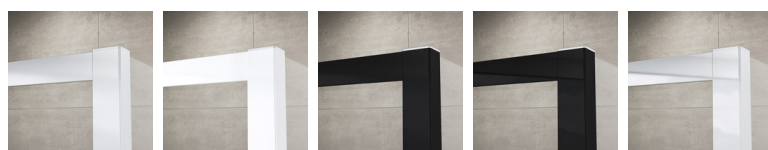

Pagrindinė informacija

Modelio asortimentas	SWING-LINE F
Modelis	SLF2 G+D

Detali informacija

Kampiniai sprendimai	SLF2G+D
Galimi standartiniai pločiai	700, 750, 800, 900, 1000, 1200 mm
Standartinis aukštis	1950 mm
Maximum specialus plotis	1200 mm
Maximum specialus aukštis	1950 mm
Galimi stiklo užpildai	07,22,30,44,51,53
Galimos rėmo apdailos	01,04,06,07,50

SLF2 G+D

Galimi stiklo užpildai

07
Skaidrus

22
Durlux

30
Master Carré

44
Raindrop Cristal

51
Matinė juosta

53
Veidrodis

Galimos rėmo apdailos

01
Pilkas matinis

04
Baltas

06
Juodas matinis

07
Juodas blizgus

50
Pilkas blizgus