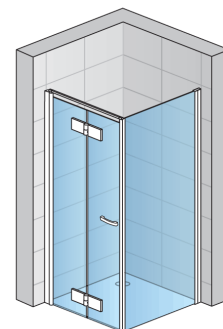

**Pagrindinė informacija**

Modelio asortimentas	SWING-LINE F
Modelis	SLF1+SLT1

**Detali informacija**

Durų variantai	SLF1
Galimi standartiniai pločiai	700, 750, 800, 900, 1000, 1200 mm
Standartinis aukštis	1950 mm
Maximum specialus plotis	1200 mm
Maximum specialus aukštis	1950 mm
Galimi stiklo užpildai	07,22,30,44,51,53
Galimos rėmo apdailos	01,04,06,07,50

SLF1+SLT1

Stabili sienelė	SLT1
Galimi standartiniai pločiai	700, 750, 800, 900, 1000, 1200 mm
Standartinis aukštis	1950 mm
Maximum specialus plotis	1250 mm
Maximum specialus aukštis	1950 mm
Galimi stiklo užpildai	07,22,30,44,51,53
Galimos rėmo apdailos	01,04,06,07,50