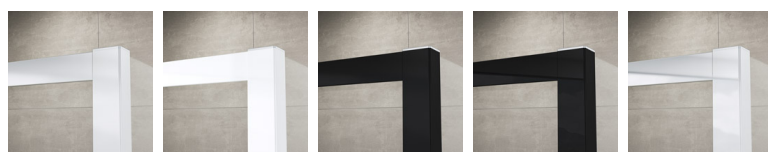

**Pagrindinė informacija**

Modelio asortimentas	SWING-LINE F
Modelis	SLF1+SLT1

**Detali informacija**

Durų variantai	SLF1
Galimi standartiniai pločiai	700, 750, 800, 900, 1000, 1200 mm
Standartinis aukštis	1950 mm
Maximum specialus plotis	1200 mm
Maximum specialus aukštis	1950 mm
Galimi stiklo užpildai	07,22,30,44,51,53
Galimos rėmo apdailos	01,04,06,07,50

SLF1+SLT1

Stabili sienelė	SLT1
Galimi standartiniai pločiai	700, 750, 800, 900, 1000, 1200 mm
Standartinis aukštis	1950 mm
Maximum specialus plotis	1250 mm
Maximum specialus aukštis	1950 mm
Galimi stiklo užpildai	07,22,30,44,51,53
Galimos rėmo apdailos	01,04,06,07,50

**Galimi stiklo užpildai**

07  
Skaidrus

22  
Durlux

30  
Master Carré

44  
Raindrop Cristal

51  
Matinė juosta

53  
Veidrodis

**Galimos rėmo apdailos**