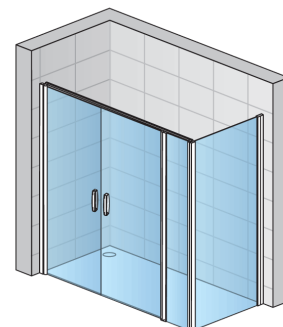

Pagrindinė informacija

Modelio asortimentas	SWING-LINE
Modelis	SL32+SLT3

Detali informacija

Durų variantai	SL32
Galimi standartiniai pločiai	800, 900, 1000, 1200, 1400 mm
Standartinis aukštis	1950 mm
Maximum specialus plotis	1600 mm
Maximum specialus aukštis	1950 mm
Galimi stiklo užpildai	07,22,30,44,51,53
Galimos rėmo apdailos	01,04,06,07,50

SL32+SLT3

Stabili sienelė	SLT3
Galimi standartiniai pločiai	700, 750, 800, 900, 1000, 1200 mm
Standartinis aukštis	1950 mm
Maximum specialus plotis	1250 mm
Maximum specialus aukštis	1950 mm
Galimi stiklo užpildai	07,22,30,44,51,53
Galimos rėmo apdailos	01,04,06,07,50