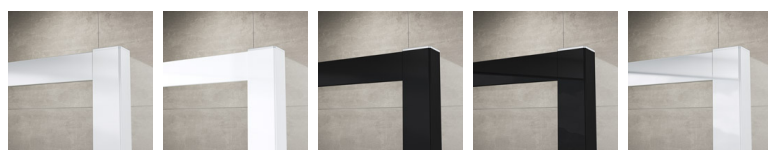

Pagrindinė informacija

Modelio asortimentas	SWING-LINE
Modelis	SL32+SLT3

Detali informacija

Durų variantai	SL32
Galimi standartiniai pločiai	800, 900, 1000, 1200, 1400 mm
Standartinis aukštis	1950 mm
Maximum specialus plotis	1600 mm
Maximum specialus aukštis	1950 mm
Galimi stiklo užpildai	07,22,30,44,51,53
Galimos rėmo apdailos	01,04,06,07,50

Raindrop Cristal

51

Matinė juosta

53

Veidrodis

Galimos rėmo apdailos

01

Pilkas matinis