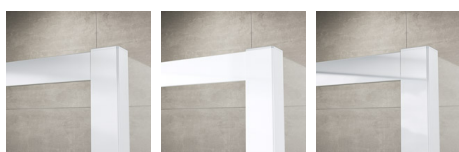

Pagrindinė informacija

Modelio asortimentas	ECO-LINE
Modelis	ECO G+D

Detali informacija

Kampiniai sprendimai	ECO
Galimi standartiniai pločiai	700, 750, 800, 900, 1000 mm
Standartinis aukštis	1900 mm
Galimi stiklo užpildai	07,22
Galimos rėmo apdailos	01,04,50

ECO G+D

Galimi stiklo užpildai

07
Skaidrus

22
Durlux

Galimos rėmo apdailos

01
Pilkas matinis

04
Baltas

50
Pilkas blizgus